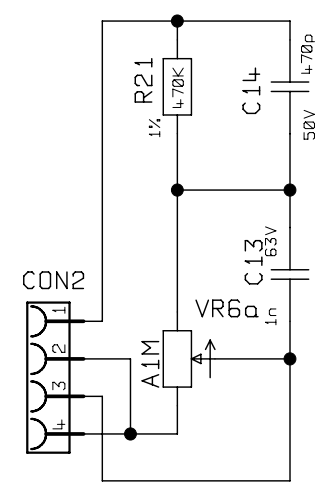

g:\hiliary\dwg\kerry_king\61-iss\2203kk-61-02-iss2.dgn

DWG.No. 2203KK-61-02

DRAWN H.GILES	DATE 18NOV06		
MODEL 2203KK	2	2899	01MAR07
	1	PRE-PRODUCTION	18NOV06
	ISS	ECO NUMBER	DATE

TITLE EQ	
DWG.No 2203KK-61-02	ISS 2

SHT 1 OF 2

Printed: 28 Aug 2007 10:48

g:\hilarity\dwg\kerry_king\611-iss\2203kk-61-02-iss2.dgm

DWG.No. 2203KK-61-02

DRAWN	DATE	ISS	ECO NUMBER	DATE
H.GILES	18NOV06	1	2899	18NOV06
MODEL		ISS		
2203KK				

TITLE	ISS
INPUT STAGE	2
DWG.No	
2203KK-61-02	