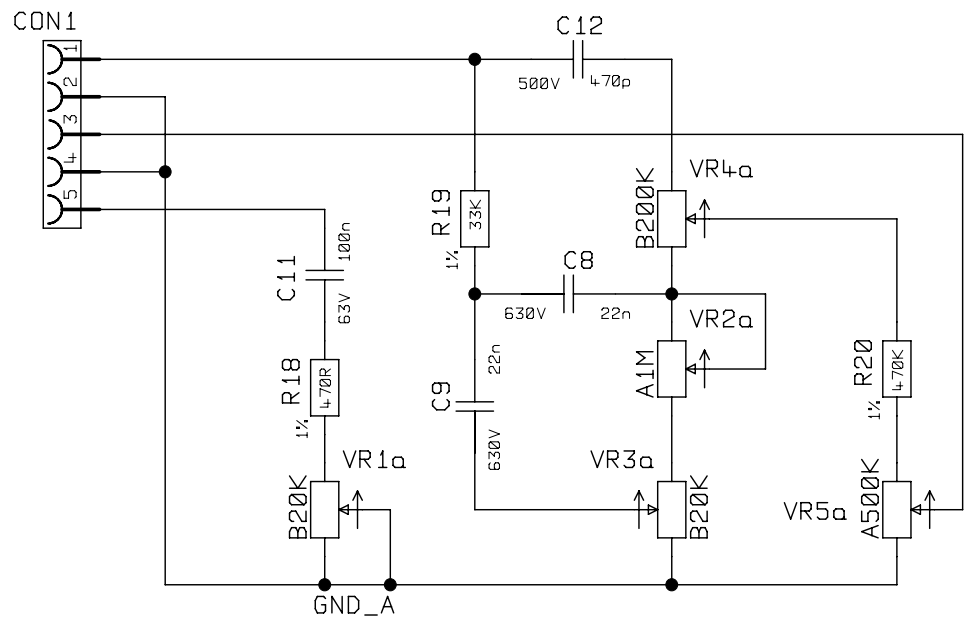

g:\hiliary\dwg\kerry_king\61-iss\2203kk-61-02-iss2.dgn

DWG.No. 2203KK-61-02

DRAWN H.GILES	DATE 18NOV06		
MODEL 2203KK	2	2899	01MAR07
	1	PRE-PRODUCTION	18NOV06
	ISS	ECO NUMBER	DATE

TITLE EQ	
DWG.No 2203KK-61-02	ISS 2

SHT 1 OF 2

Printed: 28 Aug 2007 10:48

g:\hilarity\dwg\kerry_king\611-iss\2203kk-61-02-iss2.dgm

DWG.No. 2203KK-61-02

DRAWN	DATE	ISS	ECO NUMBER	DATE
H.GILES	18NOV06	1	2899	18NOV06
MODEL		ISS		
2203KK				

TITLE	ISS
INPUT STAGE	2
DWG.No	
2203KK-61-02	