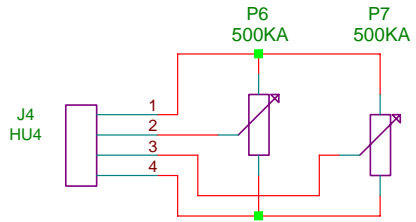

INPUT

CLEAN TB

CLEAN VOL

LOOP

DRY/FX BALANCE

OD GAIN

OD TB