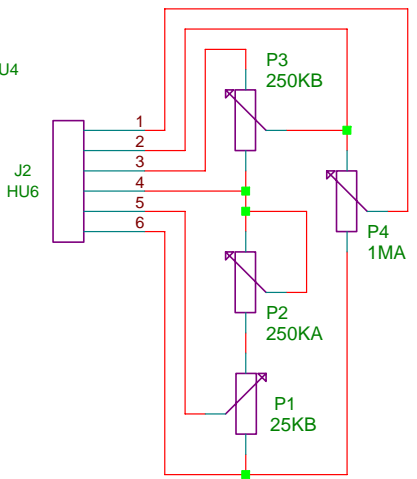

INPUT

CLEAN TB

CLEAN VOL

LOOP

DRY/FX BALANCE

OD GAIN

OD TB