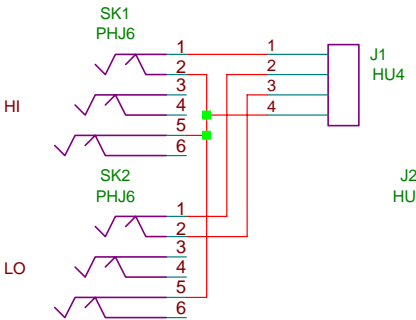

INPUT

CLEAN TB

CLEAN VOL

LOOP

DRY/FX BALANCE

OD GAIN

OD TB