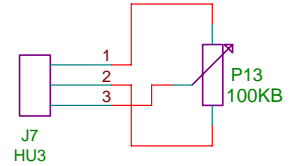

INPUT

CLEAN TB

CLEAN VOL

LOOP

DRY/FX BALANCE

OD GAIN

OD TB