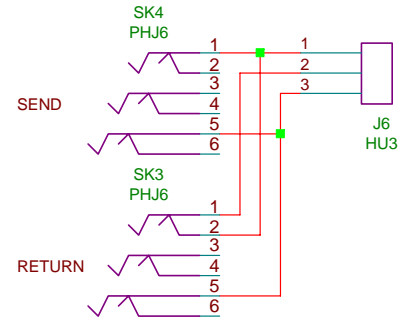

INPUT

CLEAN TB

CLEAN VOL

LOOP

DRY/FX BALANCE

OD GAIN

OD TB